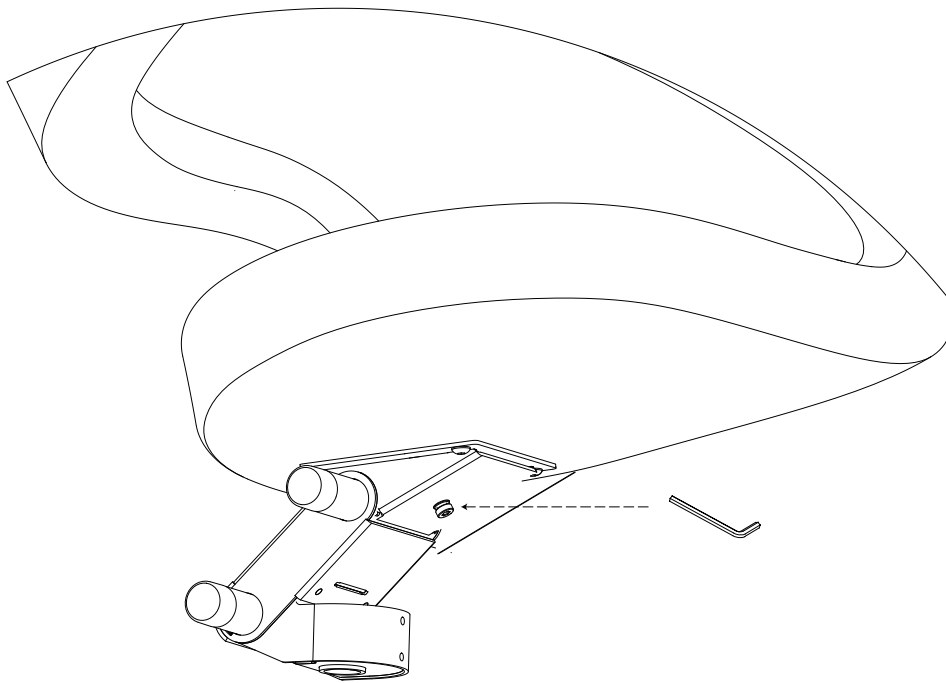

Assembly instructions

Peel™

Varier.

1

2

3

EN

To assemble your new chair, place the base on the floor and insert the cylinder with the wider end going into the base. Install the headrest on the chair.

DE

Stellen Sie die Basis auf den Boden und setzen Sie den Zylinder mit dem breiteren Ende in die Basis ein. Führen Sie jetzt die Kopfstütze in das Sitzpolster ein.

IT

Per assemblare la tua nuova poltrona posiziona la base sul pavimento e inserisci il cilindro con la parte più larga nella base. Assembla il poggiatesta alla poltrona.

EN

To ensure optimal comfort, adjust the resistance of the reclining mechanism to your liking. Turn an Allen key clockwise to decrease resistance or counterclockwise to increase resistance.

DE

Passen Sie den Widerstand des Kippmechanismus Ihren persönlichen Vorlieben an. Drehen Sie dazu einen Inbusschlüssel im Uhrzeigersinn, um den Widerstand zu verringern, beziehungsweise gegen den Uhrzeigersinn, um ihn zu erhöhen.

IT

Per garantire il massimo comfort, regola la resistenza del meccanismo reclinabile secondo le tue preferenze. Gira una chiave a brugola in senso orario per diminuire la resistenza o in senso antiorario per aumentarla.