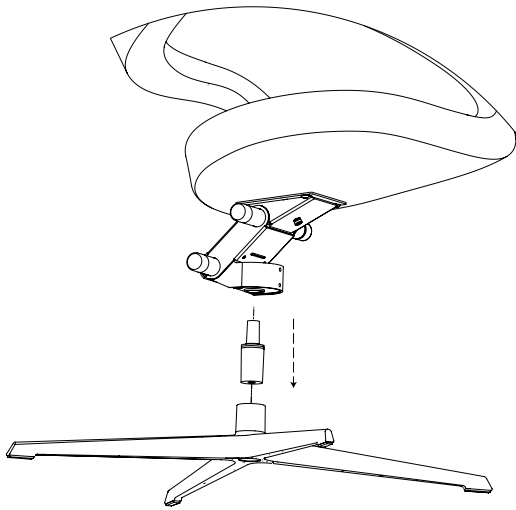

Assembly instructions

Peel™

Varier.

1

2

3

EN

To assemble your new chair, place the base on the floor and insert the cylinder with the wider end going into the base. Install the headrest on the chair.

DE

Stellen Sie die Basis auf den Boden und setzen Sie den Zylinder mit dem breiteren Ende in die Basis ein. Führen Sie jetzt die Kopfstütze in das Sitzpolster ein.

IT

Per assemblare la tua nuova poltrona posiziona la base sul pavimento e inserisci il cilindro con la parte più larga nella base. Assembla il poggiatesta alla poltrona.

EN

To ensure optimal comfort, adjust the resistance of the reclining mechanism to your liking. Turn an Allen key clockwise to decrease resistance or counterclockwise to increase resistance.

DE

Passen Sie den Widerstand des Kippmechanismus Ihren persönlichen Vorlieben an. Drehen Sie dazu einen Inbusschlüssel im Uhrzeigersinn, um den Widerstand zu verringern, beziehungsweise gegen den Uhrzeigersinn, um ihn zu erhöhen.

IT

Per garantire il massimo comfort, regola la resistenza del meccanismo reclinabile secondo le tue preferenze. Gira una chiave a brugola in senso orario per diminuire la resistenza o in senso antiorario per aumentarla.